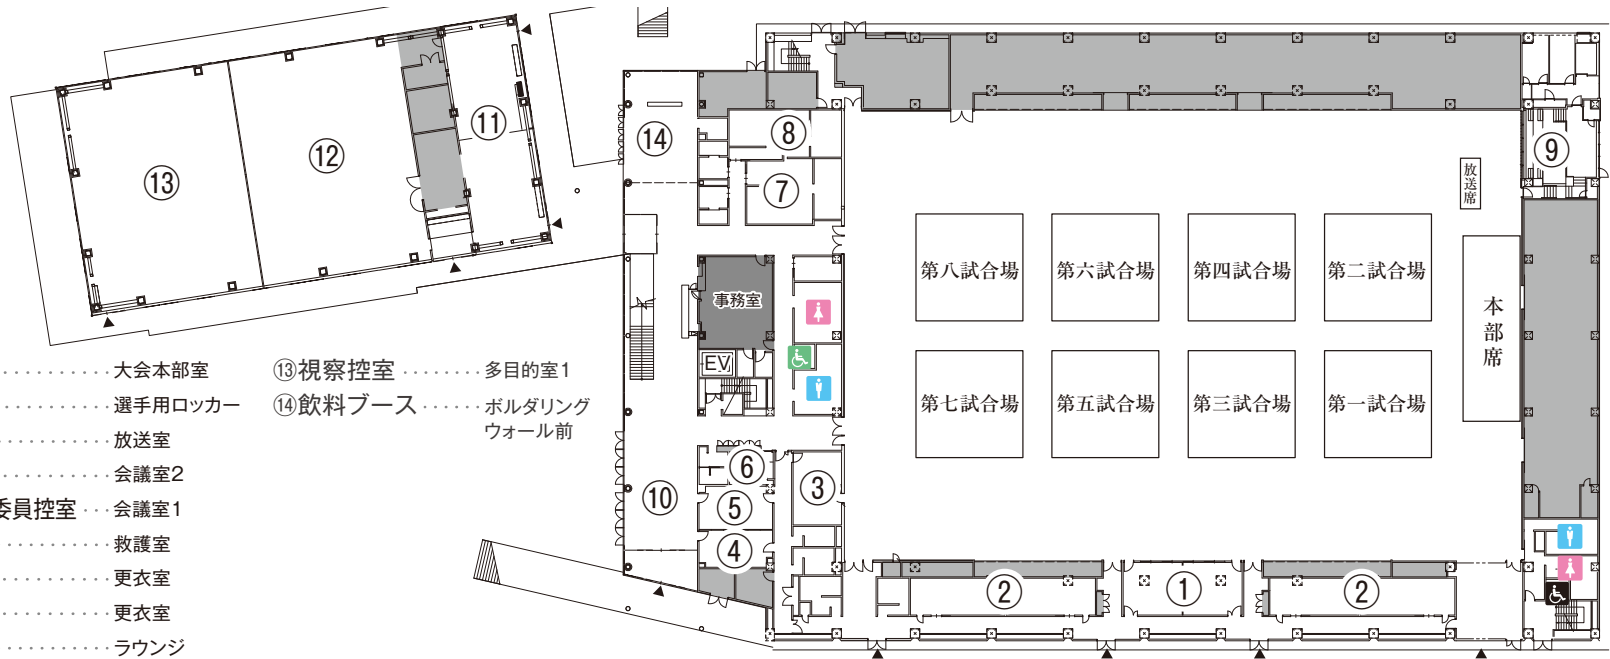

1階

- ①大会本部 大会本部室
- ②審判員控室 選手用ロッカー
- ③記録室 放送室
- ④来賓控室 会議室2
- ⑤ブロック長・実行委員控室 会議室1
- ⑥救護室 救護室
- ⑦女子更衣室 更衣室
- ⑧男子更衣室 更衣室
- ⑨審判本部 ラウンジ
- ⑩審判・来賓・役員受付 1階ホール
- ⑪生徒役員控室 多目的室3・4
- ⑫審判会議室 多目的室2
- ⑬視察控室 多目的室1
- ⑭飲料ブース ボルダリングウォール前

2階

- ⑮プログラム販売所 2階ホール(入口側)
- ⑯ツアーデスク(JTB)・弁当配布所 2階ホール(奥)
- ⑰選手・監督受付 多目的ホール
- ⑱選手控室・アップ会場 多目的ホール