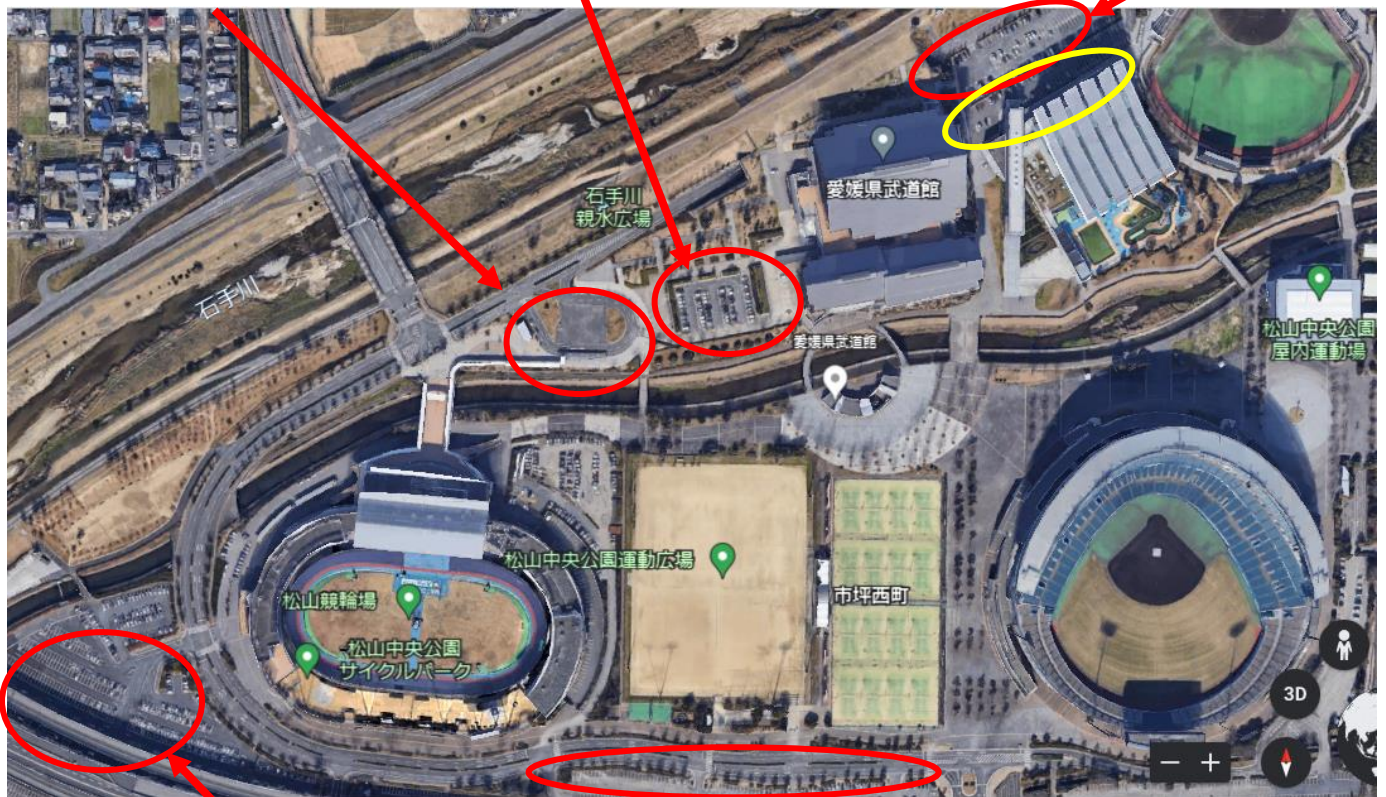

駐車場図

- ・選手・監督の駐車場は開場時間の1時間前からになります。
- ・ロータリーでの選手の乗降車が可能です。混雑が予想されますのですみやかにお願いします。
- ・ロータリーでは、バス、タクシーの乗降場所には停めないでください。
- ・アクアパレットの駐車場には止められませんのでご注意ください。(黄色丸の所)
- ・駐車可能場所は下の図の通りです。

ロータリー

中型・マイクロバス駐車場
生徒・乗降者可能

正面駐車場

来賓・ブロック長（乗用車のみ）
各部長・副部長・輸送係

東駐車場

協力役員・審判・保護者
大型バスと中型バス5台まで

西駐車場

東駐車場・ロータリーに止められ
なかったバス

高架下

東・西駐車場に止められなかった乗用車

東駐車場

- ・駐車場内は一方通行になっております。ご協力ください。(青矢印)
- ・入り口にいる駐車場係の誘導に従って駐車をお願いいたします。

大型バス 2台 中型 3台、大型優先でお願いします。

ロータリー

- ・路線バスやタクシーの停留所での乗降者はお控えください。(黄色)

生徒・乗降者可能

詰め込みでバスを停めます。
駐車場係の指示で停めてください。