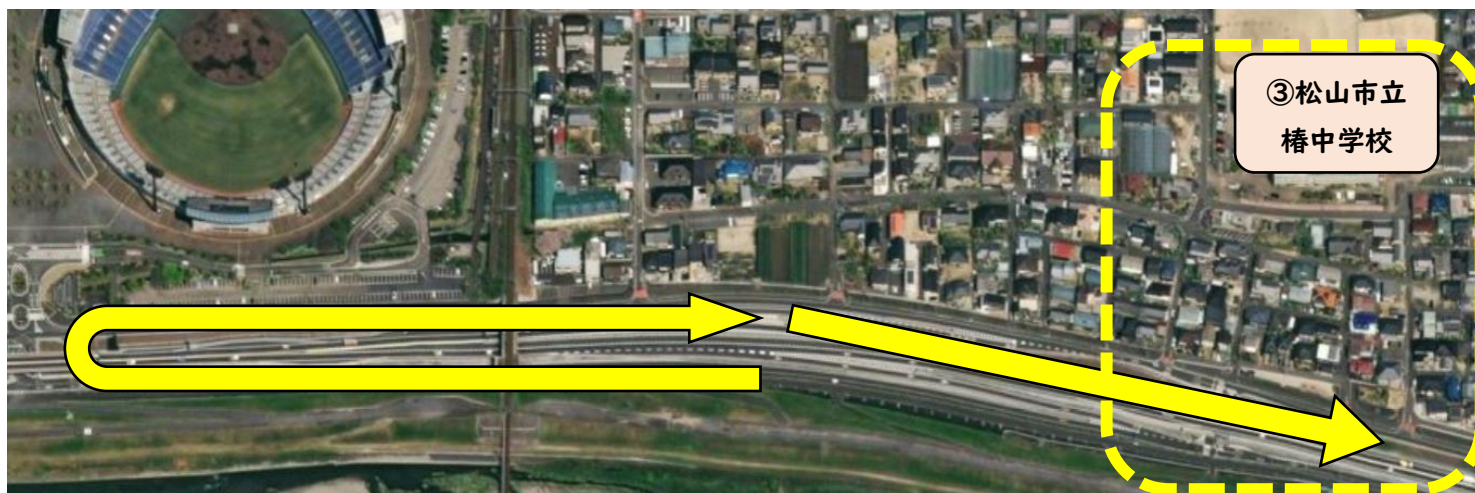

第53回全国中学校剣道大会 練習会場図詳細 (③松山市立樺中学校)

➡ 松山外環状道路方面から

練習会場に来場された場合

➡ 中型バスや大型バス等で

来場された場合の徒歩ルート

※マイクロバス・中型・大型バスの一時待機場所として、中央公園の西駐車場をご利用ください。

(★)

39

※樺中学校付近の道幅が大変狭くなっておりますので、中型バスや大型バス等でお越しの際は、図の路側帯に一時停止していただき、選手等の乗降、道具等の積み下ろしをお願いいたします。駐車については、中央公園周辺の駐車場にご移動いただき、①と同じ場所に駐車をお願いいたします。