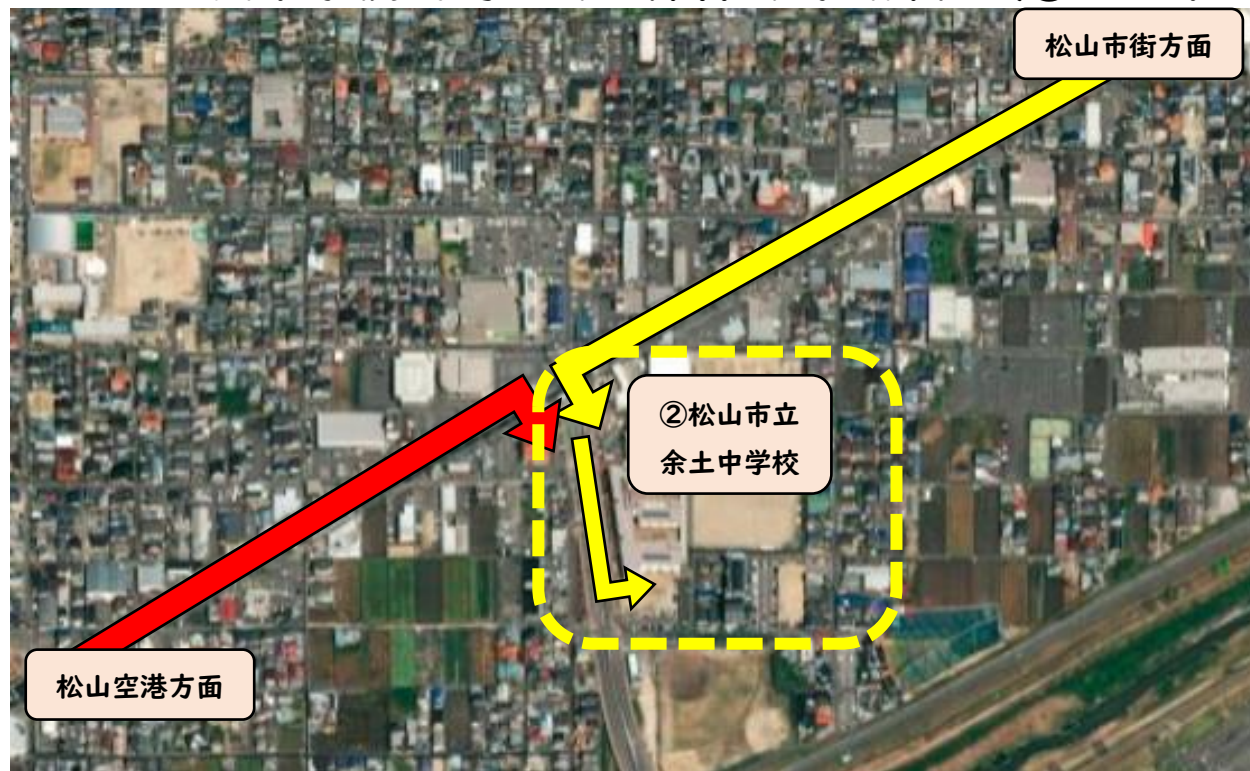

# 第53回全国中学校剣道大会 練習会場図詳細 (②松山市立余土中学校)

松山市街方面から来場された場合

松山空港道路方面から来場された場合

※余土中学校内の駐車については、練習会場の担当役員の指示に従ってください。

※余土中学校周辺は交通量が多いため、路肩に停車しての道具等の積み下ろしはお控えください。

※マイクロバス・中型・大型バスの一時待機場所として、中央公園の西駐車場をご利用ください。(★)